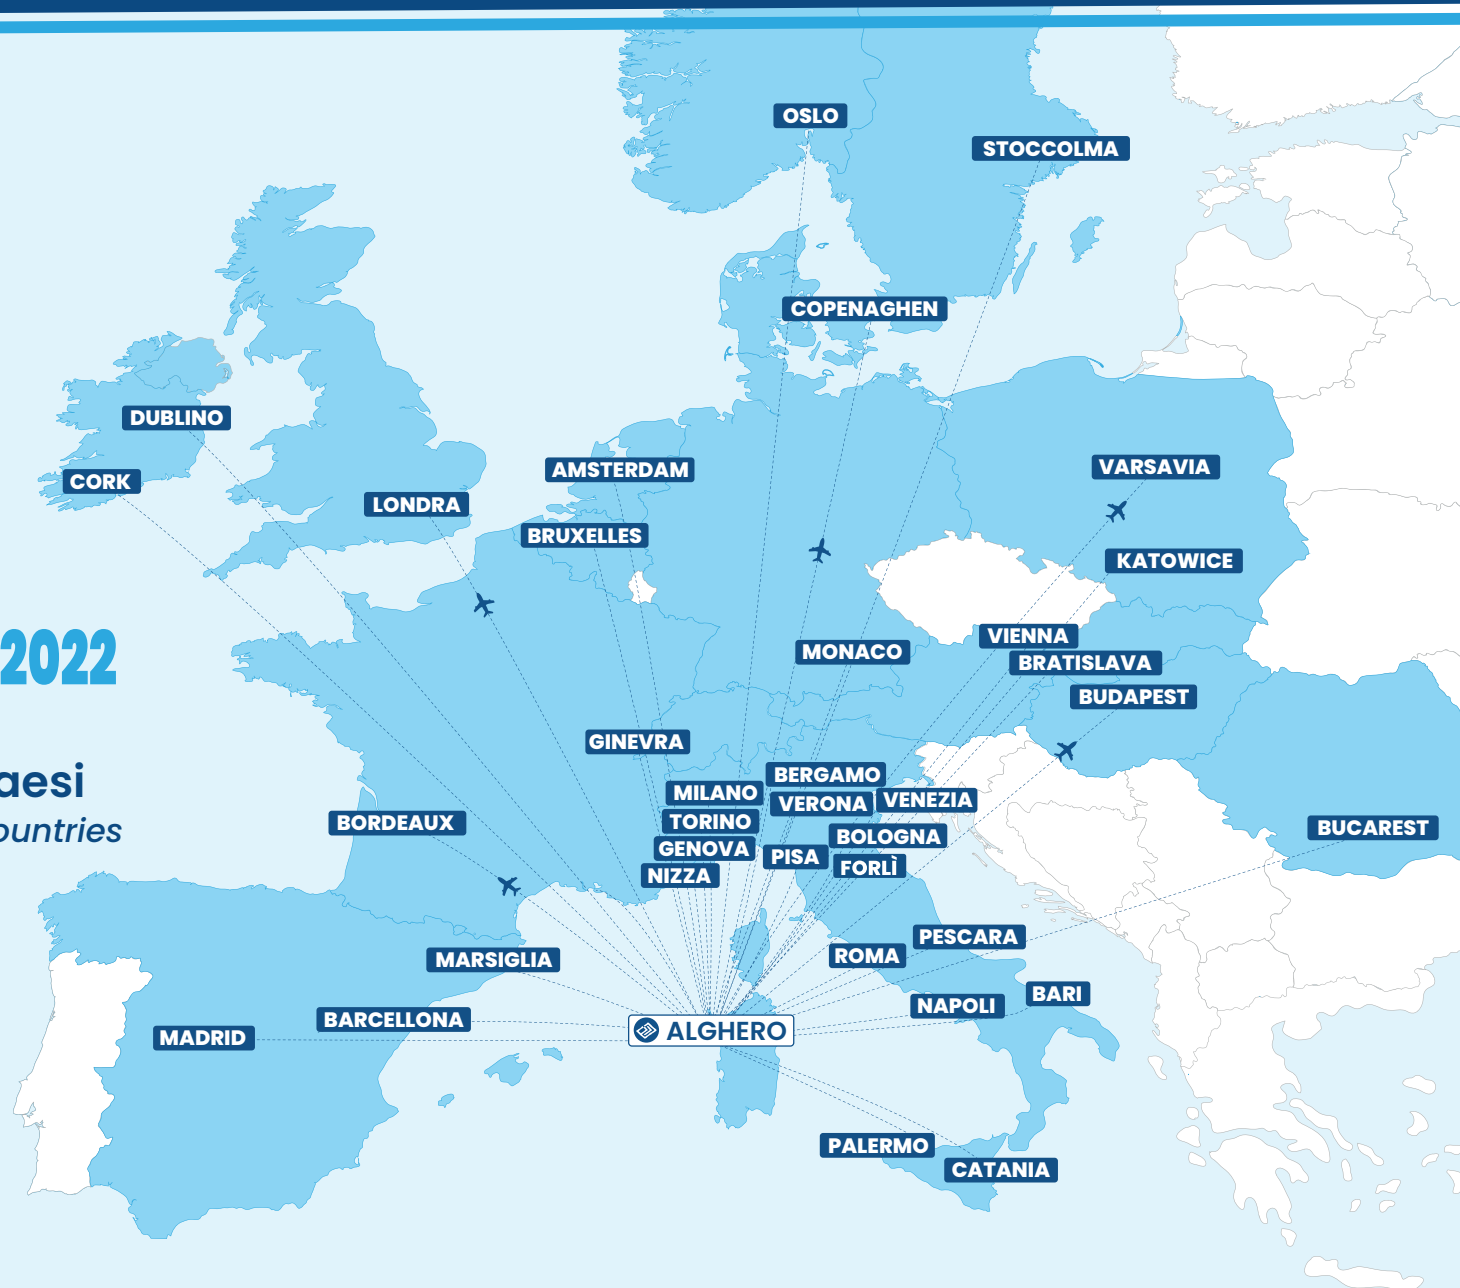

# Vola da Alghero

**ALGHERO AIRPORT**  
SOGEAAL

**SUMMER 2022**

# Vola da Alghero

## NETWORK SUMMER SEASON 2022

**37** Destinazioni  
*Destinations*

**17** Paesi  
*Countries*

Le informazioni si riferiscono ai dati disponibili al 14/06/22 e possono subire significative variazioni.  
The informations are updated to the 14<sup>th</sup> June 2022 and they may be subjected to changes.